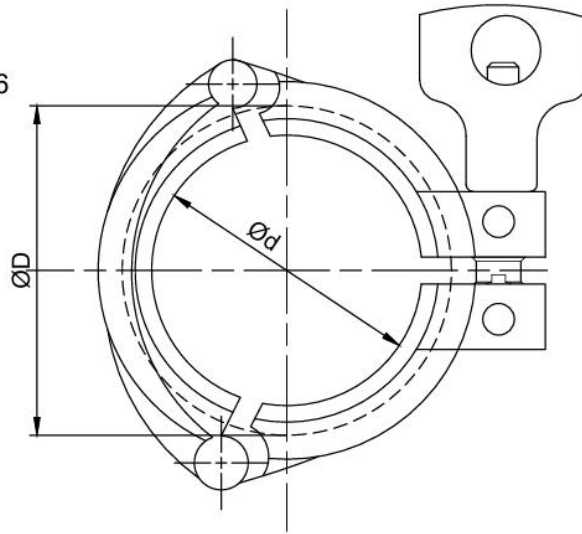

3PC卡箍 13 ISO-3P
 3PC Clamp 13 ISO-3P

材 质 Material: 304 / 316
 规 格 Size: 50.5-24"

Size	$\varnothing D$		Size	$\varnothing D$
50.5	53.9		233.5	237
50.5	53.9		233.5	244
64	67.4		268.5	272
77.5	80.9		319.3	290
91	94.4		319.3	323
119	122.4		12"	355
130	133.2		13"	356
145	148		14"	386
166.8	168		15"	406
166.8	159		16"	436
166.8	170.4		17"	456
183	187		18"	486
183	190		19"	506
217.7	220		20"	536
			24"	638